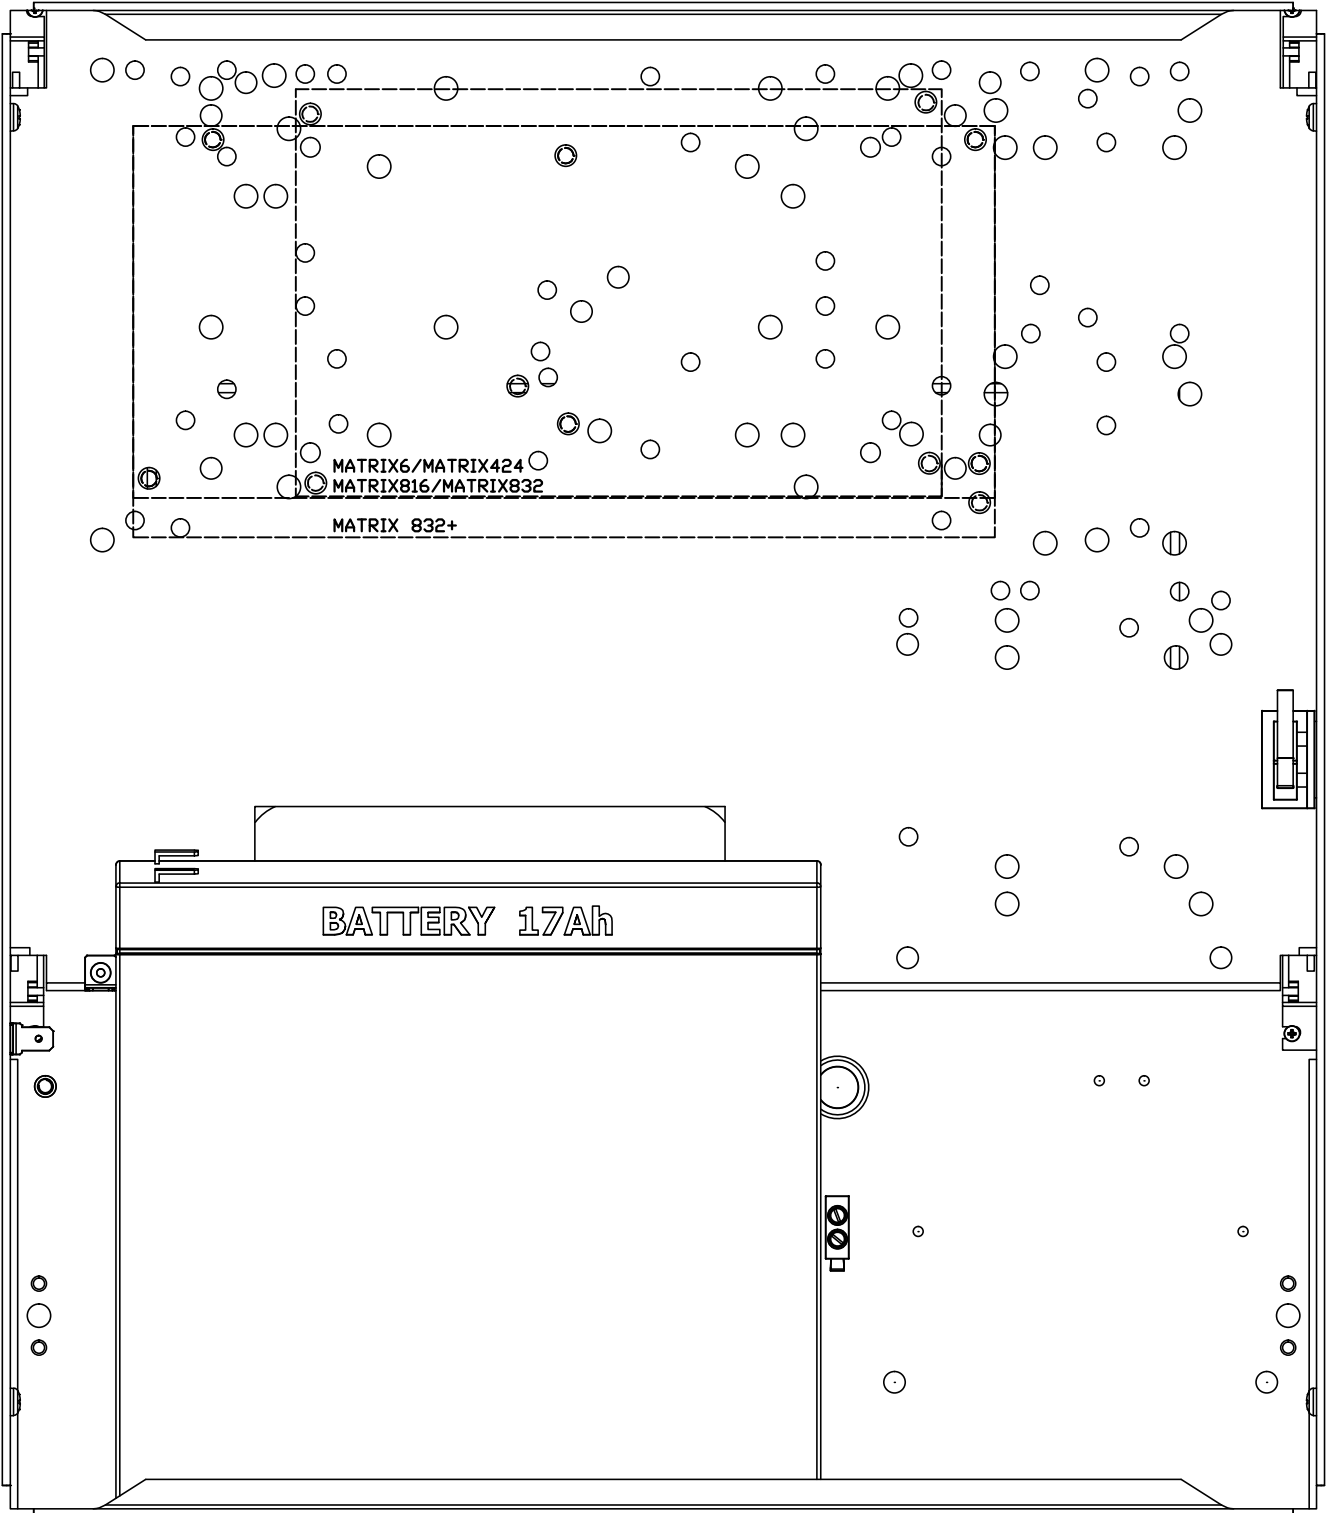

AWO510PU 17/40/M-F/PUSTA

PYRONIX